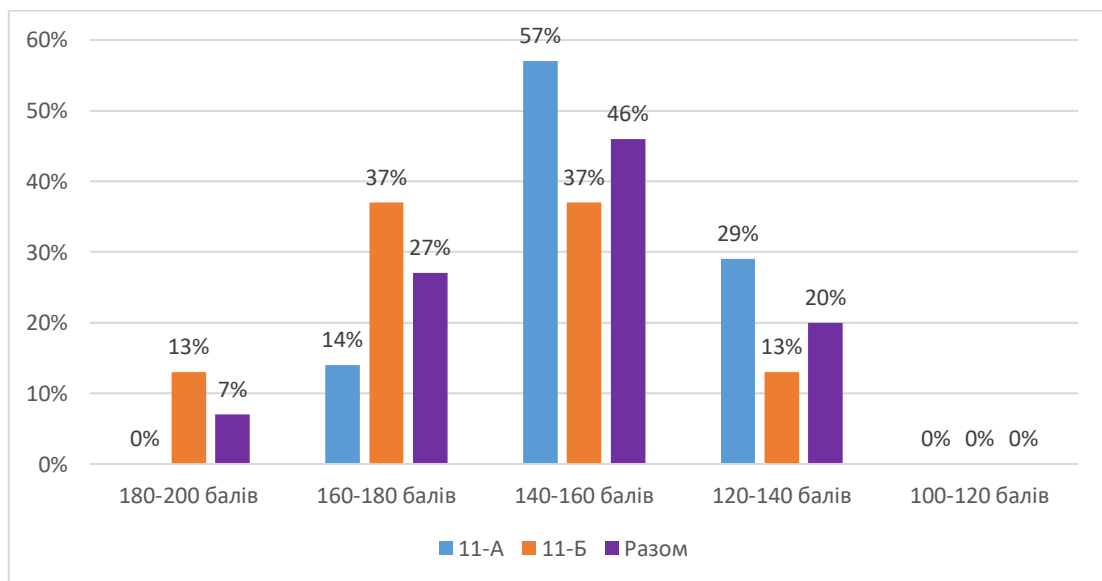

Результати НМТ з англійської мови

Клас	Здавали	180-200	%	160-180	%	140-160	%	120-140	%	100-120	%
11-А	7	-	-	1	14%	4	57%	2	29%	-	-
11-Б	8	1	13%	3	37%	3	37%	1	13%	-	-
Підс.	15	1	7%	4	27%	7	46%	3	20%	-	-