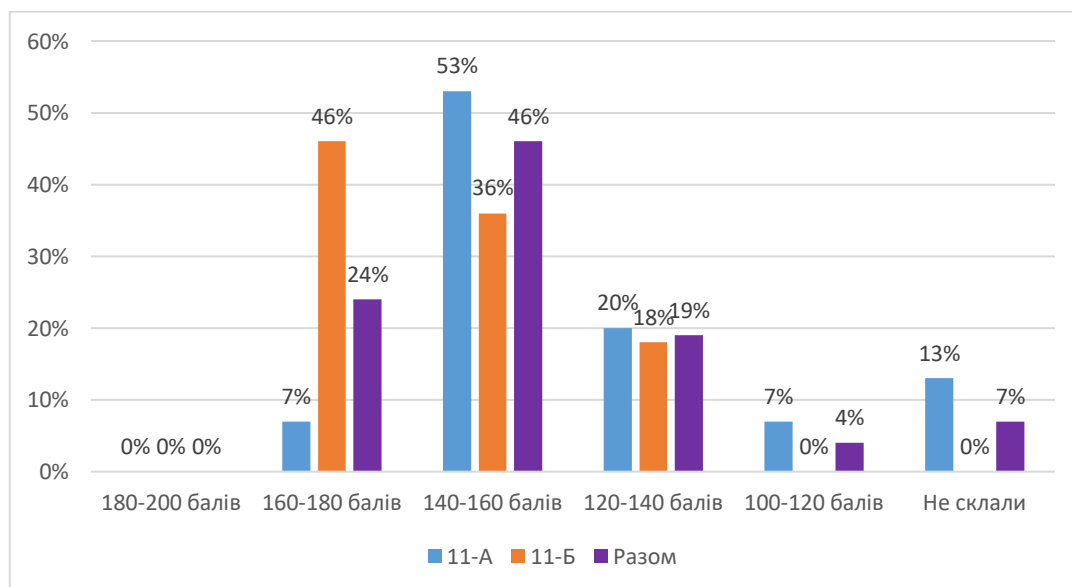

Результати НМТ з української мови

Клас	Здавали	180-200	%	160-180	%	140-160	%	120-140	%	100-120	%	Не скл.	%
11-А	15	-	-	1	7%	8	53%	3	20%	1	7%	2	13%
11-Б	11	-	-	5	46%	4	36%	2	18%	-	-	-	-
Підс.	26	-	-	6	24%	12	46%	5	19%	1	4%	2	7%