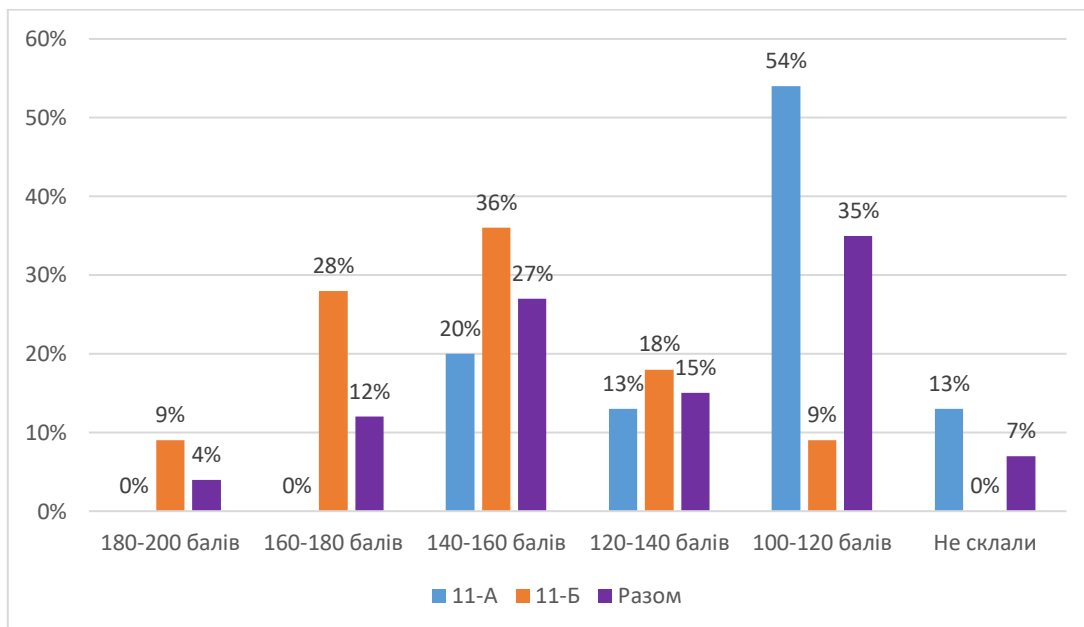

### Результати НМТ з математики

Клас	Здавали	180-200	%	160-180	%	140-160	%	120-140	%	100-120	%	Не скл.	%
11-А	15	-	-	-	-	3	20%	2	13%	8	54%	2	13%
11-Б	11	1	9%	3	28%	4	36%	2	18%	1	9%	-	-
<b>Підс.</b>	<b>26</b>	<b>1</b>	<b>4%</b>	<b>3</b>	<b>12%</b>	<b>7</b>	<b>27%</b>	<b>4</b>	<b>15%</b>	<b>9</b>	<b>35%</b>	<b>2</b>	<b>7%</b>