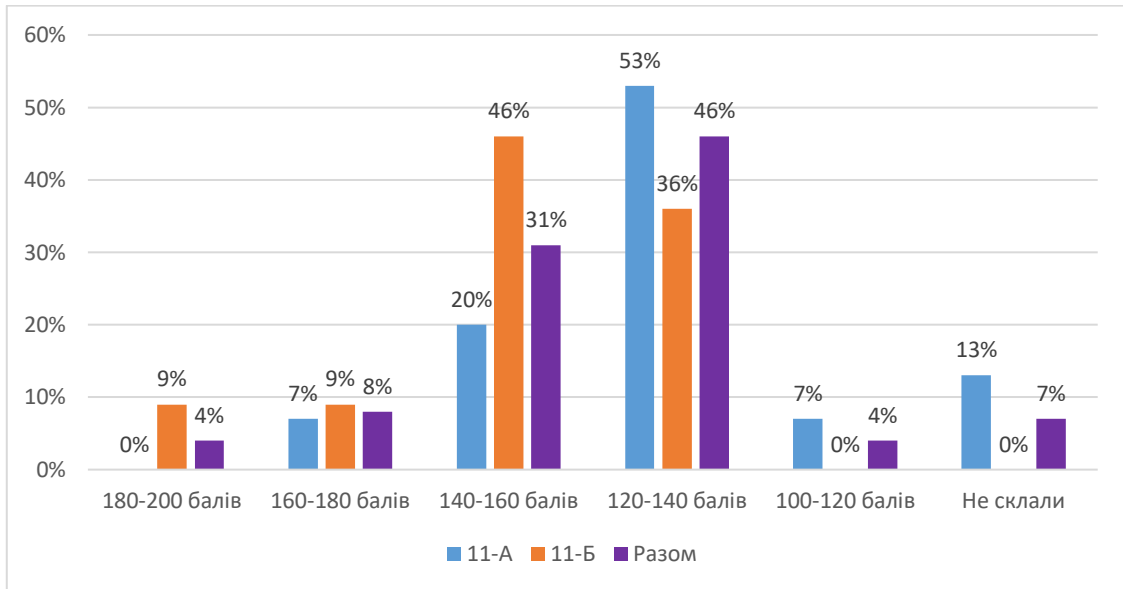

Результати НМТ з історії України

Клас	Здавали	180-200	%	160-180	%	140-160	%	120-140	%	100-120	%	Не скл.	%
11-А	15	-	-	1	7%	3	20%	8	53%	1	7%	2	13%
11-Б	11	1	9%	1	9%	5	46%	4	36%	-	-	-	-
Підс.	26	1	4%	2	8%	8	31%	12	46%	1	4%	2	7%